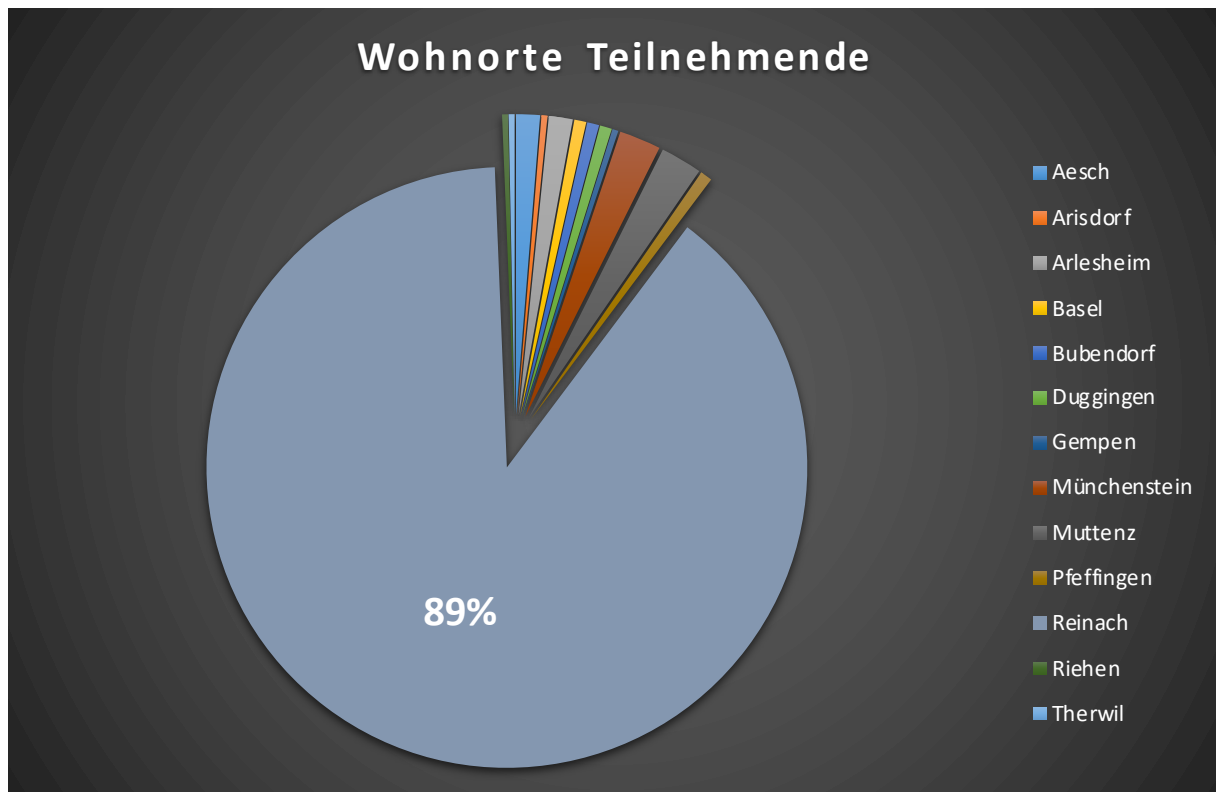

Statistiken Saturday Sports Reinach - Pilotphase

Wohnort	Anzahl Teilnehmende	Prozent
Aesch	4	1.28%
Arisdorf	1	0.32%
Arlesheim	4	1.28%
Basel	2	0.64%
Bubendorf	2	0.64%
Duggingen	2	0.64%
Gempen	1	0.32%
Münchenstein	7	2.24%
Muttenz	7	2.24%
Pfeffingen	2	0.64%
Reinach	278	89.10%
Riehen	1	0.32%
Therwil	1	0.32%
Gesamtergebnis	312	100.00%

Geschlecht	Anzahl Kinder	Prozent
m	186	59.62%
w	126	40.38%
Gesamtergebnis	312	100.00%

Anzahl Teilnahmen	Teilnehmer	Anzahl von Teilnahmen
1	189	60.58%
2	52	16.67%
3	39	12.50%
4	21	6.73%
5	10	3.21%
6	1	0.32%
Gesamtergebnis	312	100.00%

Geschlecht	Altersdurchschnitt
m	9.25
w	9.23
Gesamtergebnis	9.24

Teilnehmerzahlen	Anzahl Teilnehmer
Veranstaltung 1 - 11.01.2020	144
Veranstaltung 2 - 18.01.2020	103
Veranstaltung 3 - 25.01.2020	77
Veranstaltung 4 - 01.02.2020	75
Veranstaltung 5 - 08.02.2020	85
Veranstaltung 6 - 15.02.2020	66
Veranstaltung 7 - 14.03.2020	
Veranstaltung 8 - 21.03.2020	